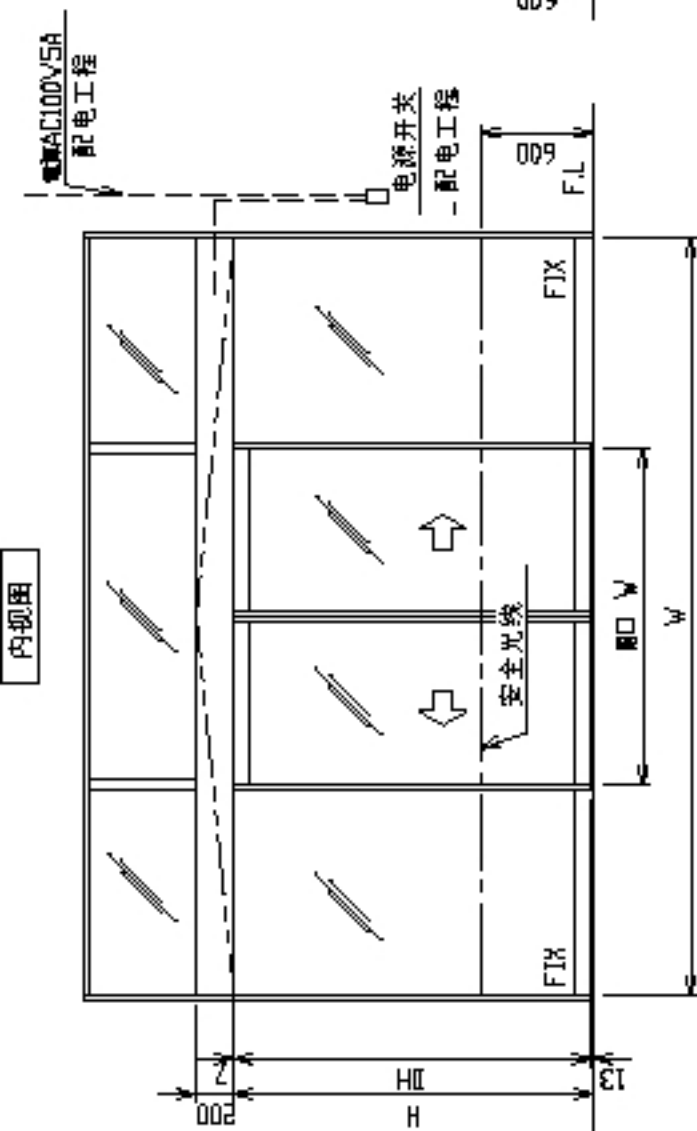

内视图

内视图

内视图

⑤

移动门扇及固定扇均为侧装
型布局图

SOV-2D0KDC

单扇推拉或
双扇推拉

图号4-6

外观图
横断面图