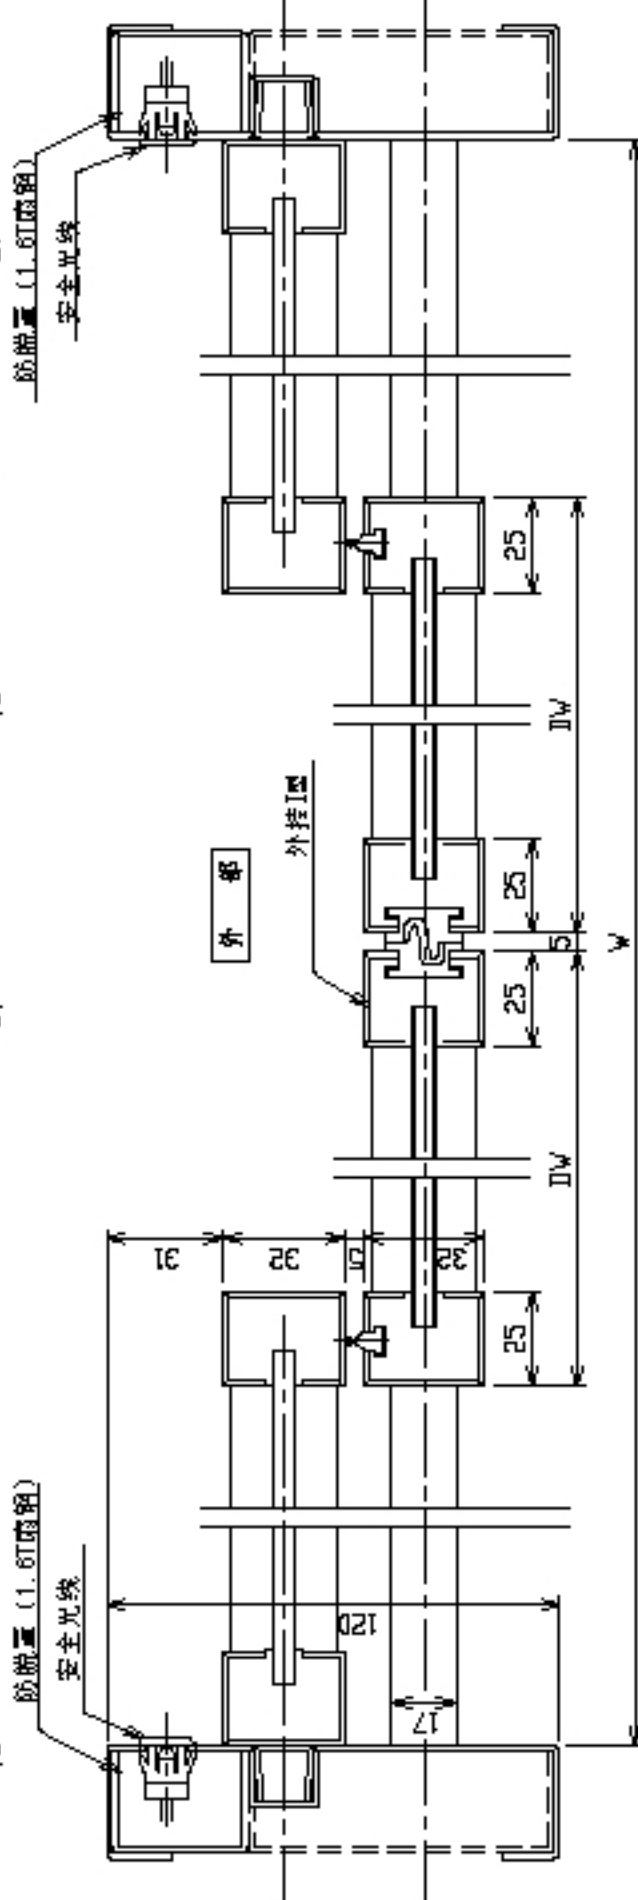

内视图

内视图

内视图

⑤

移动门扇及固定扇均为侧装
型布局图

SOV-2D0KDC

单扇推拉或
双扇推拉

图号4-6

外观图
横断面图