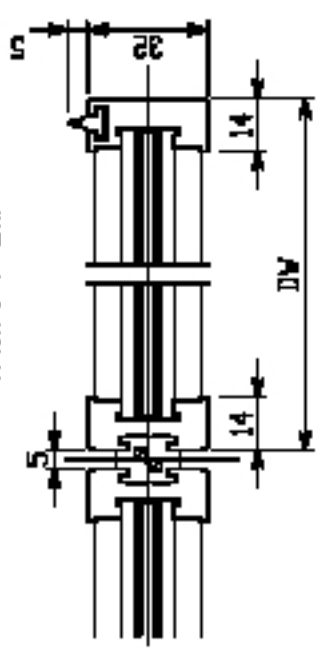

玻璃厚度/mm	最大尺寸/mm	DW × DH
6	1000 × 2200	
8	1200 × 2500	
10	1200 × 2500	
12	1200 × 2500	

单滑推拉框边部

双滑推拉框边部

玻璃颜色	透明, 茶色, 蓝色, 绿色
	本色, 银色, 茶色, 白色, 黑色