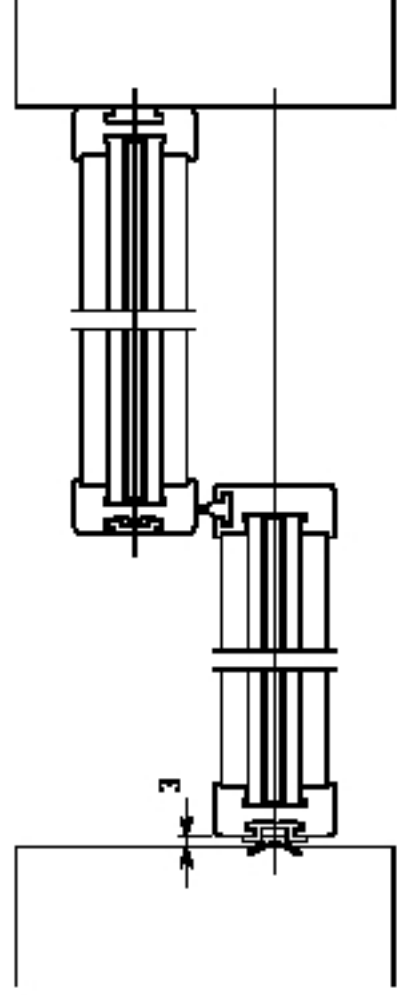

玻璃厚度/mm	最大尺寸/mm	DW × DH
6	1000 × 2200	
8	1200 × 2500	
10	1200 × 2500	
12	1200 × 2500	

单滑推拉框边部

双滑推拉框边部

玻璃颜色	透明, 茶色, 蓝色, 绿色
	本色, 银色, 茶色, 白色, 黑色