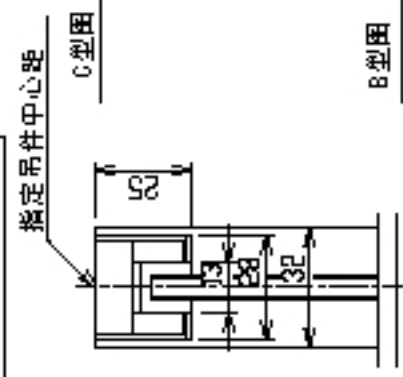

FIX尺寸图

上门页25尺寸图

双筒推拉对缝处

单筒推拉对缝处

SUS-304 115

最大尺寸mm

玻璃厚 mm	DW × DH
6	1200 × 2500
8	1300 × 2500
10	1600 × 3000

隔热门I型

推拉 FIX

图号 20-1 横断面图