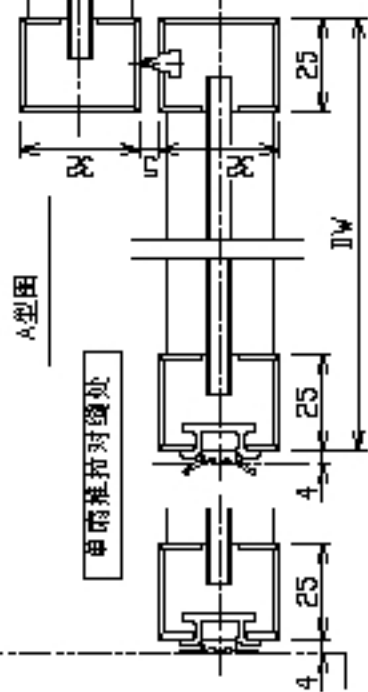

FIX尺寸图

上门页25尺寸图

双筒推拉对缝处

单筒推拉对缝处

SUS-304 115

最大尺寸mm

玻璃厚 mm	DW × DH
6	1200 × 2500
8	1300 × 2500
10	1600 × 3000

隔热门I型

推拉 FIX

图号 20-1 横断面图