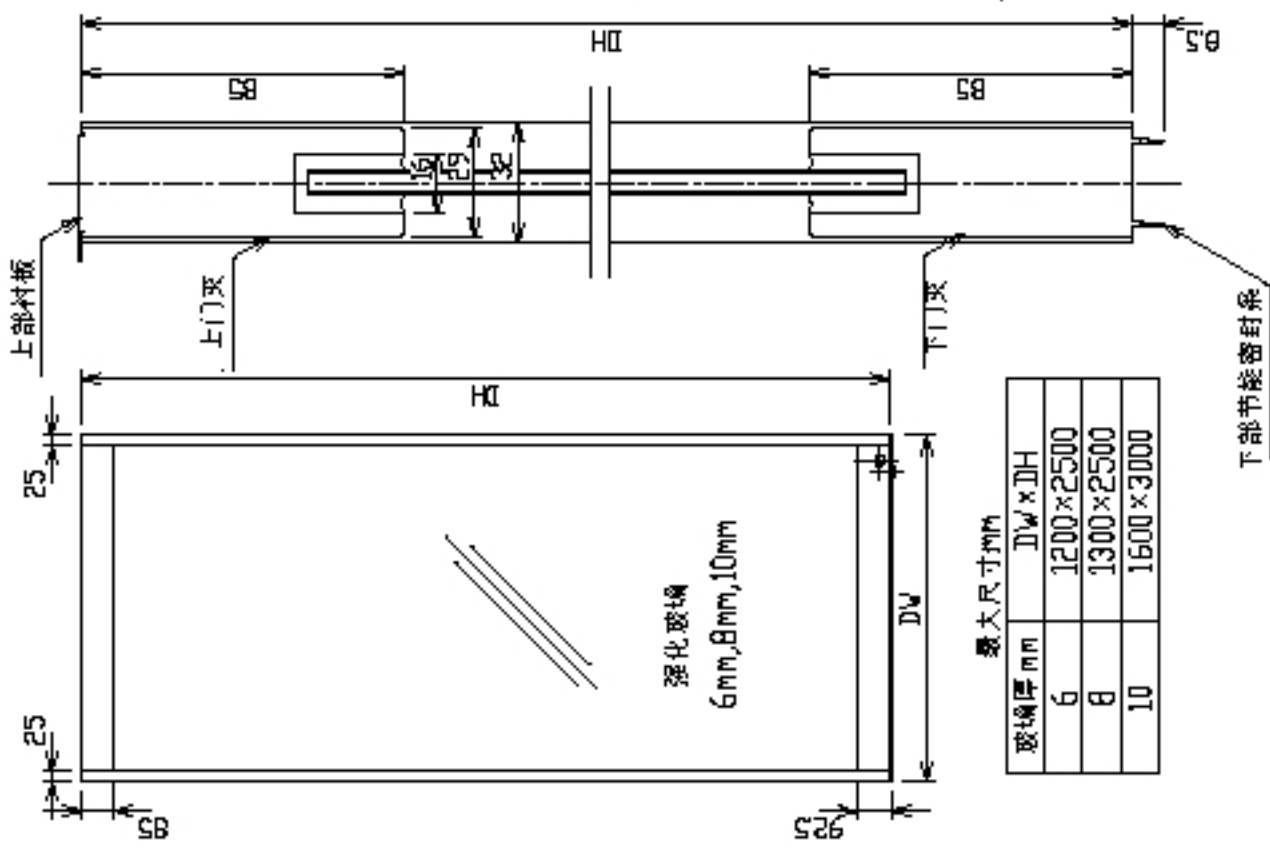

FIX尺寸图

上门页25尺寸图

双筒推拉对缝处

单筒推拉对缝处

SUS-304 115

最大尺寸mm

玻璃厚 mm	DW × DH
6	1200 × 2500
8	1300 × 2500
10	1600 × 3000

隔热门I型

推拉 FIX

图号 20-1 横断面图