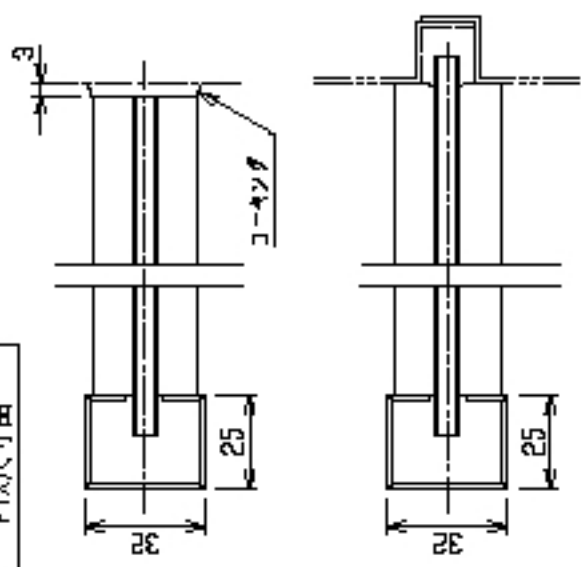

FIX尺寸图

上门页25尺寸图

双筒推拉对缝处

单筒推拉对缝处

SUS-304 115

最大尺寸mm

玻璃厚 mm	DW × DH
6	1200 × 2500
8	1300 × 2500
10	1600 × 3000

隔热门I型

推拉 FIX

图号 20-1 横断面图