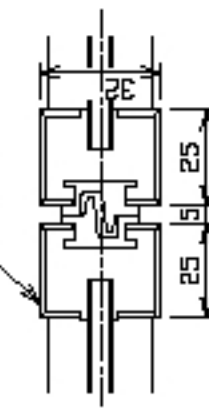

FIX尺寸图

上门页25尺寸图

双筒推拉对缝处

单筒推拉对缝处

SUS-304 115

最大尺寸mm

玻璃厚 mm	DW × DH
6	1200 × 2500
8	1300 × 2500
10	1600 × 3000

隔热门I型

推拉 FIX

图号 20-1 横断面图