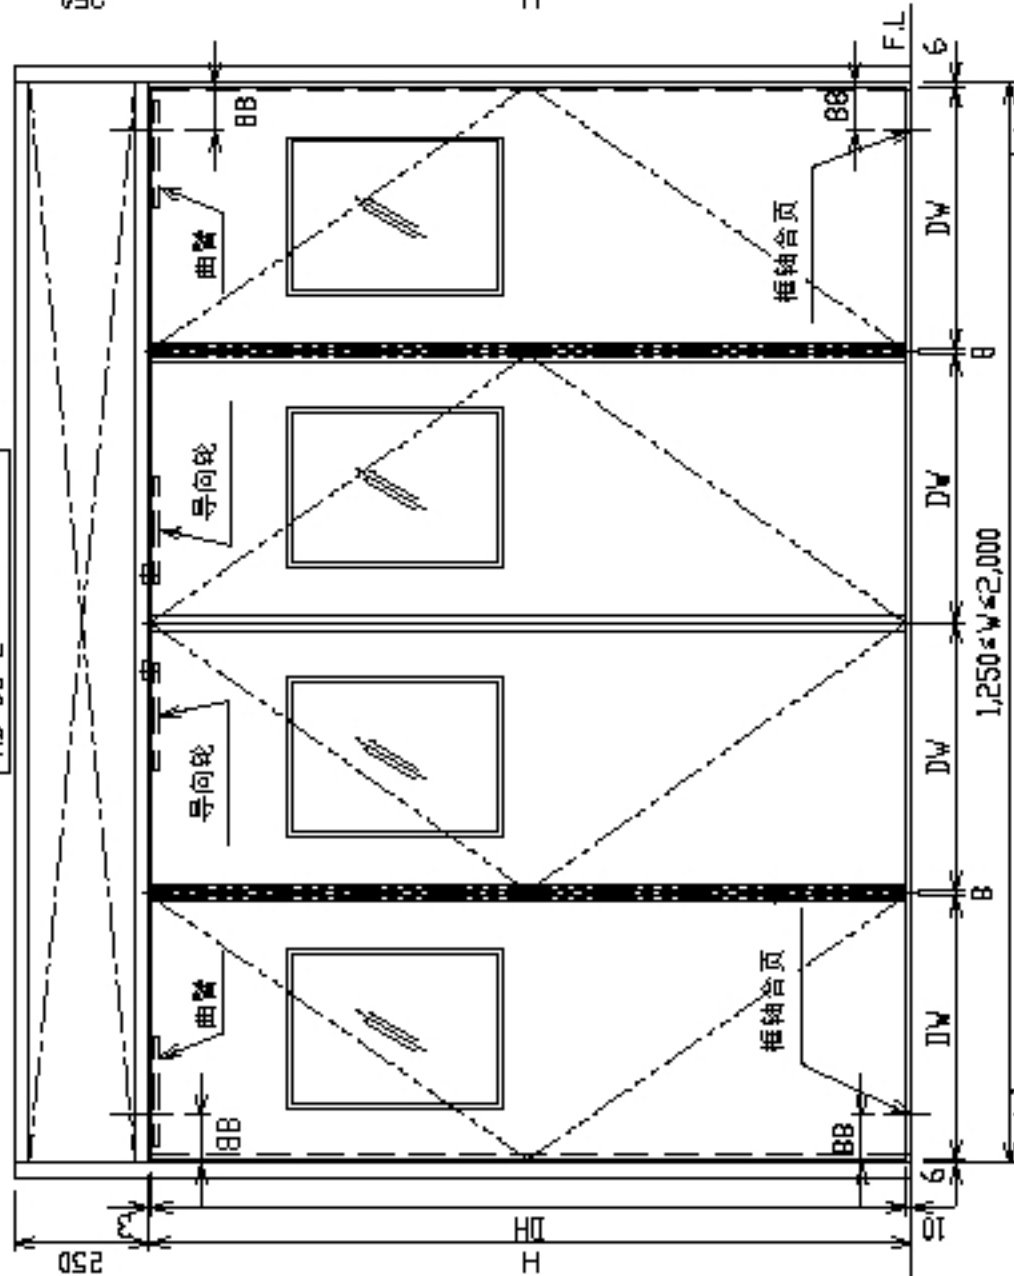

HB-SD-2 单扇折叠门平面和侧大样图

HB-DD-2 双扇折叠门平面和侧大样图

折叠门布局图

HB-SD-2  
HB-DD-2

单扇  
双扇

图 11-2 平面图